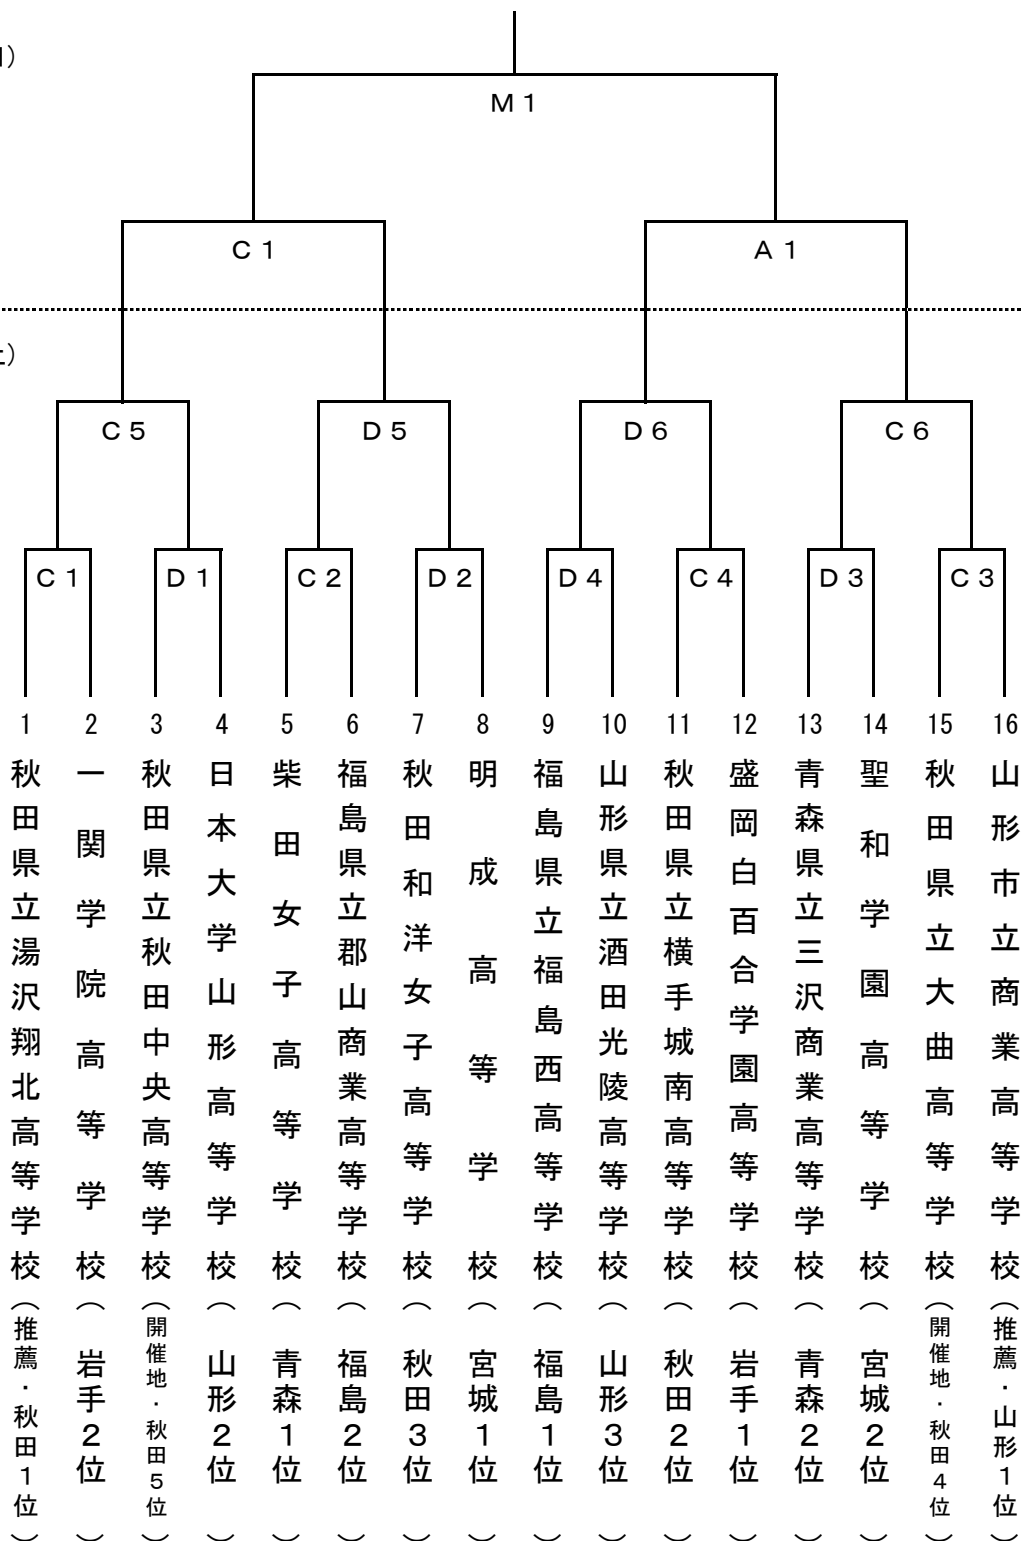

### 【試合開始予定時刻】

	第1試合	第2試合	第3試合	第4試合	第5試合	第6試合
6月25日(土)	9:00	10:30	12:00	13:30	15:00	16:30
6月26日(日)	9:00	10:30	M1 12:30	M2 14:05		

# 第71回東北高等学校男女バスケットボール選手権大会兼第52回NHK杯大会

## 【女子・組み合わせ】

期 日：平成28年 6月25日(土)～26日(日)

会 場：CNAアリーナ★あきた (A・B・C・D・Mコート)

6月26日(日)

6月25日(土)